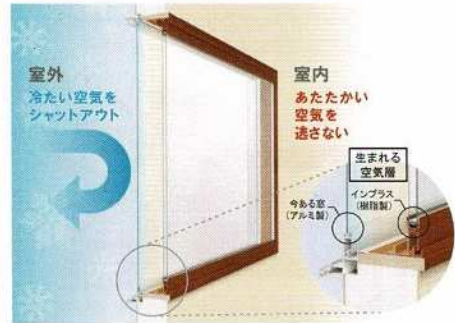

## 窓断熱リフォーム

一般住宅において、熱の出入りが最も多いのは、屋根や外壁よりも、窓などの開口部です。窓の断熱性能・遮熱性能を高めると、暖房に頼り過ぎず冬は暖かく理想の暮らしが実現します。

- 冬暖かく夏涼しく  
お部屋が快適
- 気になる窓辺の  
結露軽減
- 冷暖房の効率が高まり  
光熱費節約

TOSTEM

先進的窓リノベ事業

※制度の適用には条件があります。

今なら  
最大 **200** 万円お得!